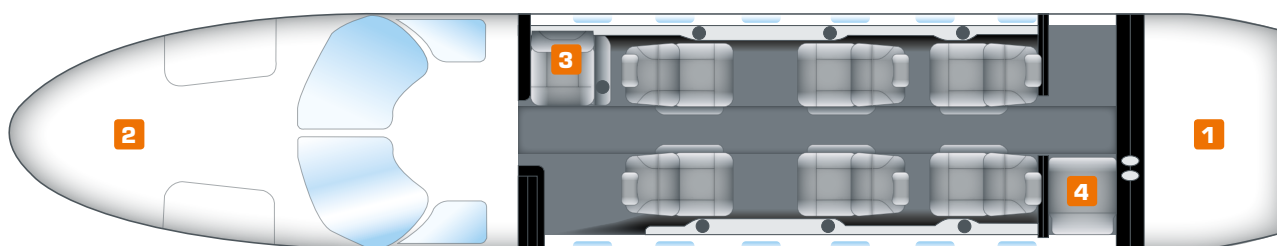

Technische Angaben

Heimatflughafen: Flughafen Wien
Passagiere: 7
Besatzung: 2 Piloten
Maximum Flughöhe: 45.000 ft / 13.716 m
Reisegeschwindigkeit: 418 kts / 774 km/h

Brilliantly engineered, the leadership of Citations in business aviation spans over 30 years. The elegant fleet of private jets provide uncompromising style, comfort, economic efficiency and safety.

Technical specifications

Homebase: Vienna International Airport, Austria
Passengers: 7
Crew: 2 pilots
Max. Altitude: 45,000 ft / 13,716 m
Cruising Speed: 418 kts / 774 km/h

YOUR COMFORT IS OUR PASSION

- 1 Gepäckraum 1 | Baggage compartment 1
- 2 Gepäckraum 2 | Baggage compartment 2

- 3 Sidefacing Sitz | Sidefacing seat
- 4 Toilette | Toilet

Ausstattung

Vierer-Club-Bestuhlung und drei Einzelsitze, Ledersitze, Konferenztische, Bordbar mit Kalt- und Heißgetränken, Toilette mit Sicherheitsgurt.

110V-Steckdose, Laptop-/Handyanschluss, AirShow, DVD-Player, Videomonitore.

Kabinenabmessungen

Länge 13 ft 7 in / 4,14 m
 Höhe 57 in / 1,45 m
 Breite 58 in / 1,47 m

Gepäckraum Dimensionen

Vorne: 400 lbs / 181 kg
 Hinten: 600 lbs, 50 ft³ / 272 kg, 1.416 m³