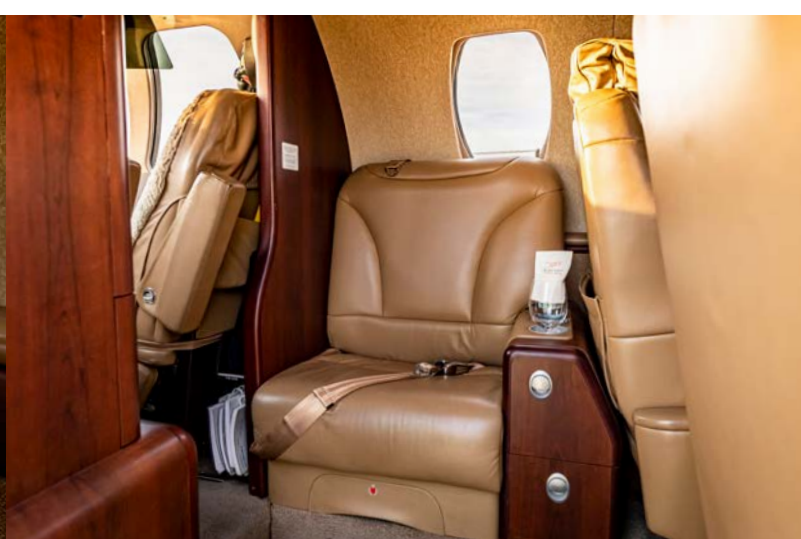

Technical specifications

Homebase: Vienna International Airport, Austria
Passengers: 7
Crew: 2 pilots
Max. Altitude: 45,000 ft / 13,716 m
Cruising Speed: 418 kts / 774 km/h

YOUR COMFORT IS OUR PASSION

- 1 Gepäckraum 1 | Baggage compartment 1
- 2 Gepäckraum 2 | Baggage compartment 2

- 3 Sidefacing Sitz | Sidefacing seat
- 4 Toilette | Toilet

Ausstattung

Vierer-Club-Bestuhlung und drei Einzelsitze, Ledersitze, Konferenztische, Bordbar mit Kalt- und Heißgetränken, Toilette mit Sicherheitsgurt.

110V-Steckdose, Laptop-/Handyanschluss, AirShow, DVD-Player, Videomonitore.

Kabinenabmessungen

Länge 13 ft 7 in / 4,14 m
 Höhe 57 in / 1,45 m
 Breite 58 in / 1,47 m

Gepäckraum Dimensionen

Vorne: 400 lbs / 181 kg
 Hinten: 600 lbs, 50 ft³ / 272 kg, 1.416 m³

Amenities

Four-club-seating plus three single seats, leather seats, conference tables, refreshment center with cold and warm beverages, belted lavatory.

110V outlet, laptop-/mobile phone sockets, AirShow, DVD player, video monitors.