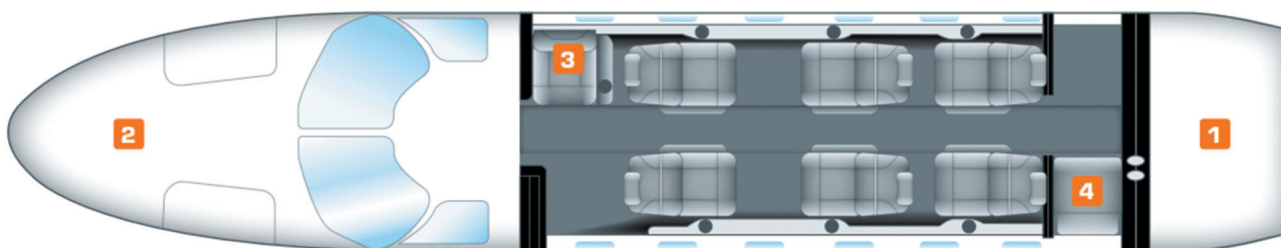

Heimatflughafen: Flughafen Wien
Passagiere: 7
Besatzung: 2 Piloten
Maximum Flughöhe: 45.000 ft / 13.716 m
Reisegeschwindigkeit: 418 kts / 774 km/h

Technical specifications

Homebase: Vienna International Airport, Austria
Passengers: 7
Crew: 2 pilots
Max. Altitude: 45,000 ft / 13,716 m
Cruising Speed: 418 kts / 774 km/h

YOUR COMFORT IS OUR PASSION

- 1 Gepäckraum 1 | Baggage compartment 1
- 2 Gepäckraum 2 | Baggage compartment 2

- 3 Sidefacing Sitz | Sidefacing seat
- 4 Toilette | Toilet

Ausstattung

Vierer-Club-Bestuhlung und zwei Einzelsitze, Ledersitze, Konferenztische, Bordbar mit Kalt- und Heißgetränken, Toilette mit Sicherheitsgurt.

110-V-Steckdose, Laptop-/Handyanschluss, AirShow.

Amenities

Four-club-seating plus two single seats, leather seats, conference tables, refreshment center with cold and warm beverages, belted lavatory.

110V outlet, laptop-/mobile phone sockets, AirShow.

Kabinenabmessungen

Länge 13 ft 7 in / 4,14 m
 Höhe 57 in / 1,45 m
 Breite 58 in / 1,47 m

Gepäckraum Dimensionen

Vorne: 400 lbs / 181 kg
 Hinten: 600 lbs, 50 ft³ / 272 kg, 1.416 m³

Reichweite

Maximal: 1.624 nm / 3.007 km
 (lt. Herstellerangaben)